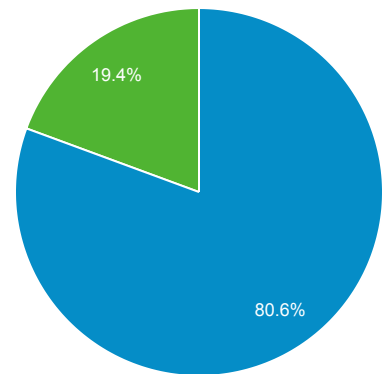

1 Jul 2020 - 31 Dec 2020

Audience Overview

All Users
100.00% Users

Overview

Users 1,977	New Users 1,918	Sessions 3,297	Number of Sessions per User 1.67
Page Views 8,250	Pages/Session 2.50	Avg. Session Duration 00:02:37	Bounce Rate 59.63%

■ New Visitor ■ Returning Visitor

Language	Users	% Users
1. en-us	1,127	56.95%
2. en-gb	178	8.99%
3. es-es	107	5.41%
4. zh-cn	101	5.10%
5. en	40	2.02%
6. fr-fr	37	1.87%
7. es-419	34	1.72%
8. pt-br	30	1.52%
9. de	29	1.47%
10. ru-ru	21	1.06%